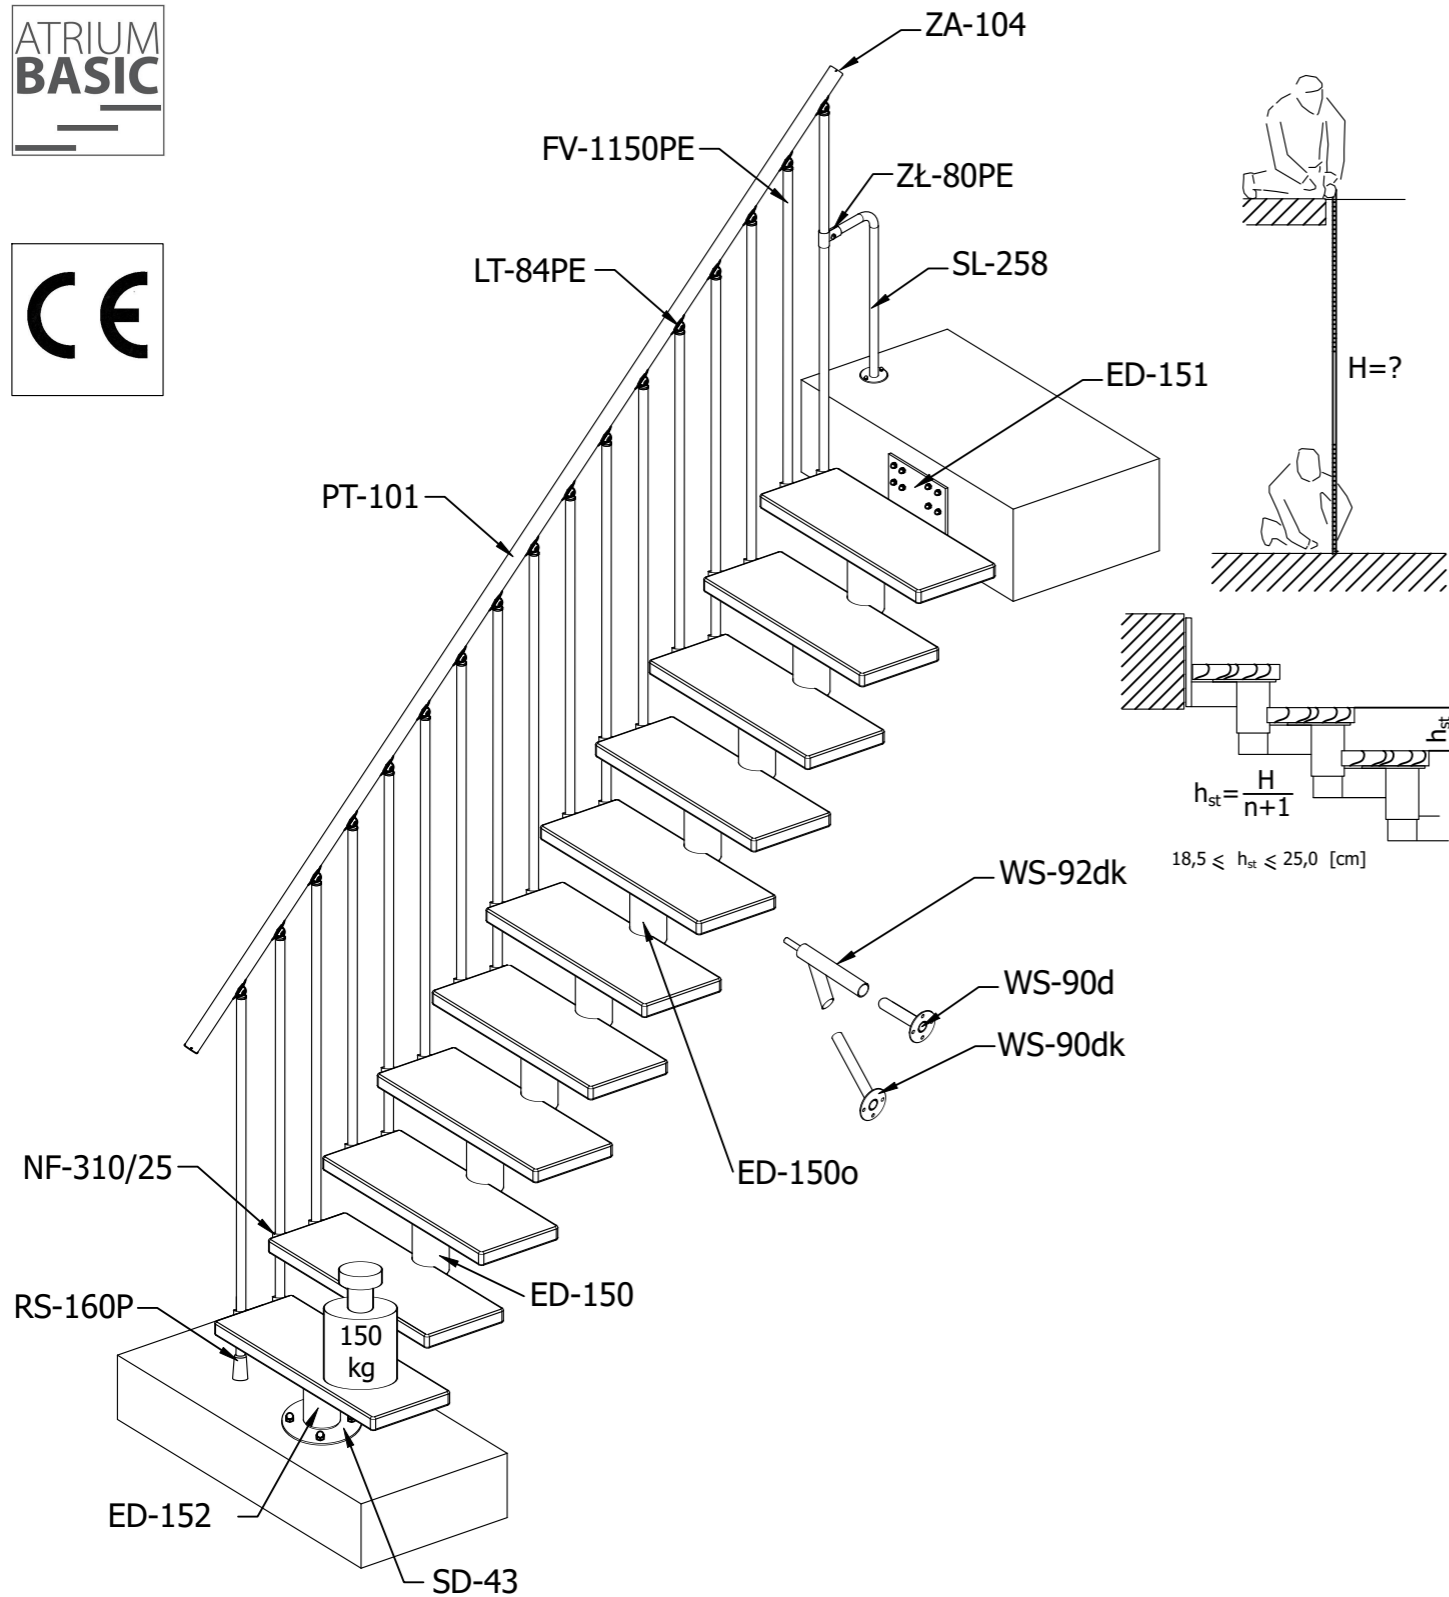

DIXI D40V

Instrukcja montażu
Assembly guide
Montageanleitung

ATRIUM SYSTEM
schody stairs scale

www.atriumsystem.eu

+48 32 609 00 00

www.facebook.com/atriumsystem

Wykaz części / Detail list / Stückliste

a ED-151	b ED-150o	c ED-150	d ED-152	e SD-43	f
g	h WS-92dk	i WS-90d	i2 WS-90dk	j LT-84PE	
k ZŁ-80PE	m ZA-104	m1 ZA-102	n PT-101		
o RS-160P	p NF-310/25PE	j1 M5x20	j2 M5	k1 M8x22	
k2 M8	r 6x35 (WD-144)	s 3,9x19	t M8x10	u M6x12	u1 M6
w S4+S5+S6					

X FV-1150PE	Z SL-258	<p>Środki ostrożności / Precautions / Vorsichtsmaßnahmen</p>	<p>POTRZEBNE RÓWNIEŻ DO MONTAŻU!</p> <p>ALSO NEEDED!</p> <p>AUCH BENÖTIGTE!</p>

6.3

1.1

2.1

3.1

6.1

3.2

4.1

4.2

6.4

6.5

6.6

4.3

4.4

6.7

6.8