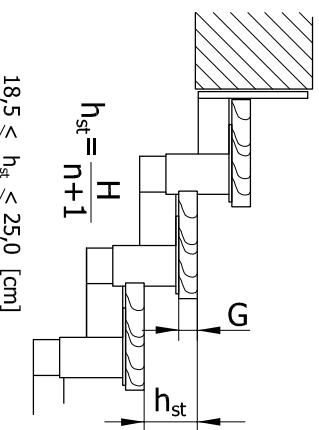

DIXI

D30S / D40S

Instrukcja montażu
Assembly guide
Montageanleitung

ATRIUM SYSTEM®
S C H O D Y S T A I R S S C A I E

www.atriumsystem.eu
+48 32 609 00 00
www.facebook.com/atriumsystem

G=30mm >>> D30S
G=40mm >>> D40S

IM-D30-40S ver. 04.2020

Wykaz części / Detail list / Stückliste

a ED-151N	b ED-150o	c ED-150	d ED-152	e SD-43
f 230x700	g WS-92dk	h WS-90d / WS-90k	i LT-84PE	j ZL-80P
k PP-90	l ZA-104	l ZA-102	m NF-310/25	n PT-101
o RS-160P	p M5x20	r M8x22	s 6x25 / 6x35 sl 6x30 / 6x35	t 3,5x20
v M5	v1 M6	v2 M8	x S3+S4+S6	q1 ZA-84P
				q2 PP-88
y FV-1150/6PE	z1 WP-110	z SL-258bt	Środki ostrożności / Precautions / Vorsichtsmaßnahmen	
			POTRZEBNE RÓWNIEŻ DO MONTAŻU / ALSO NEEDED! AUCH BENÖTIGTE!	
			L=45	