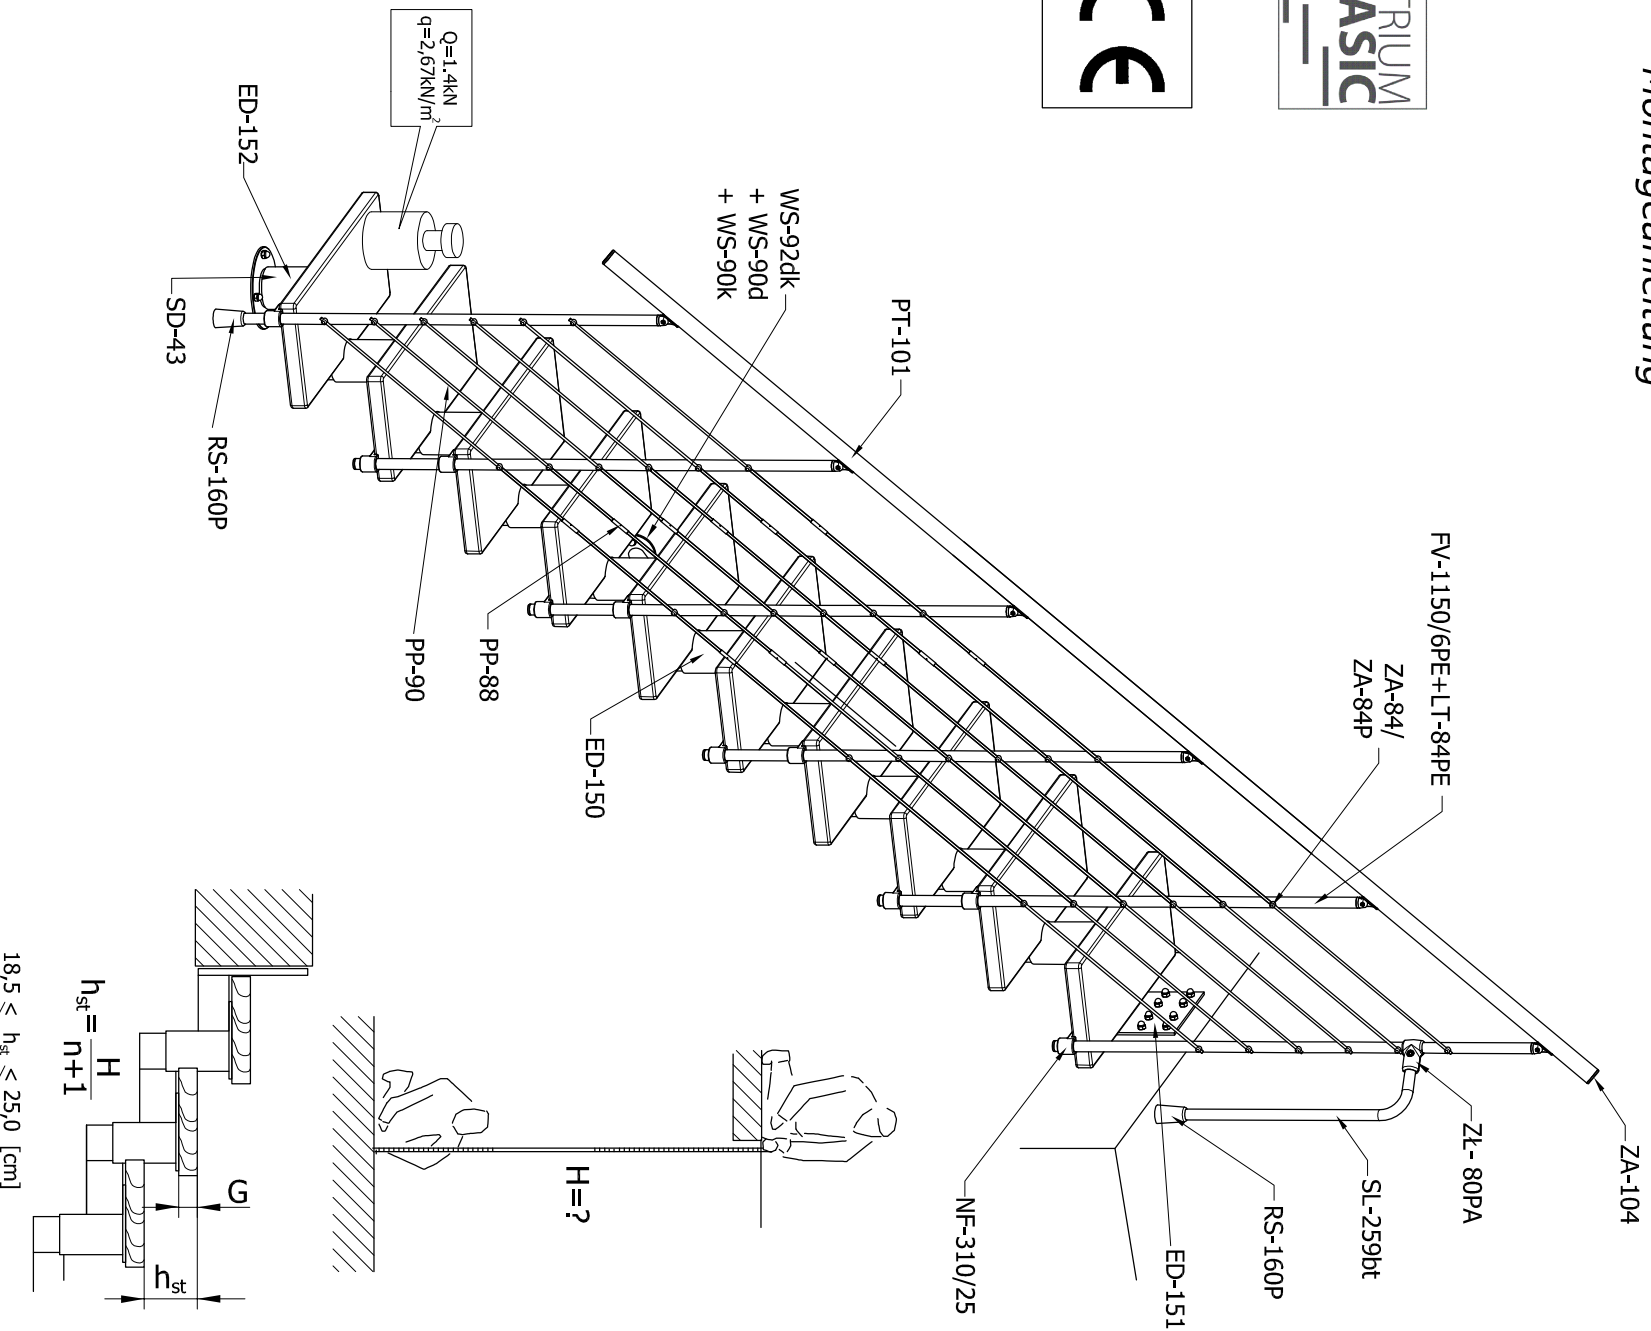

DIXI

D30S / D40S

Instrukcja montażu
Assembly guide
Montageanleitung

ATRIUM SYSTEM®
S C H O D Y S T A I R S S C A I E

www.atriumsystem.eu
+48 32 609 00 00
www.facebook.com/atriumsystem

G=30mm >>> D30S
G=40mm >>> D40S

IM-D30-40S ver. 04.2020

Wykaz części / Detail list / Stückliste

a ED-151N	b ED-150o	c ED-150	d ED-152	e SD-43
f 230x700	g WS-92dk	h WS-90d / WS-90k	i LT-84PE	j ZL-80P
k PP-90	l ZA-104	l ZA-102	m NF-310/25	n PT-101
o RS-160P	p M5x20	r M8x22	s 6x25 / 6x35 sl 6x30 / 6x35	t 3,5x20
v M5	v1 M6	v2 M8	x S3+S4+S6	q1 ZA-84P
				q2 PP-88
y FV-1150/6PE	z1 WP-110	z SL-258bt	Środki ostrożności / Precautions / Vorsichtsmaßnahmen	
			POTRZEBNE RÓWNIEŻ DO MONTAŻU / ALSO NEEDED! AUCH BENÖTIGTE!	
			L=45	